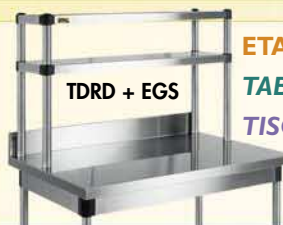

TABLE DU CHEF
CHEF'S TABLE
CHEFTISCH
MESA DEL JEFE

TABLE FIXE • RIGID TABLE
MASSIVER TISCH • MESA FIJA

TABLE DE DÉBOÎTAGE
CAN OPENING TABLE
DOSENÖFFNERTISCH
MESA PARA VACIAR LAS CONSERVAS

TABLE DE DÉCOUPE
CARVING TABLE
ZUSCHNEIDETISCH
MESA DE CORTE

ETAGÈRES MURALES
WALL SHELVES
WANDREGALE
ESTANTERIAS MURALES

Pleines ou à claires
Solid or grid
Massiv oder offen
Fijas y fijas de tubo

ETAGÈRE SUR CRÉMAILLÈRES
WALL RACK SHELF
WANDREGAL AUF ZAHNLEISTEN
ESTANTERIA CON CREMALLERAS

ETAGÈRE A FIXER SUR TABLES
TABLES MOUNTED SHELF
TISCHREGAL
ESTANTERIA PARA FIJAR SOBRE MESA

TIROIRS
DRAWERS
SCHUBLADEN
CAJONES

- Montés sur glissières à galets, s'adaptent sur toutes nos tables démontables.
- Roller operated drawers, can be fixed to all our tables dismantable.
- Auf Schienen gleitend, an jeden unserer Tische montierbar.
- Montadas sobre guias adaptable a todas nuestras mesas desmontables.